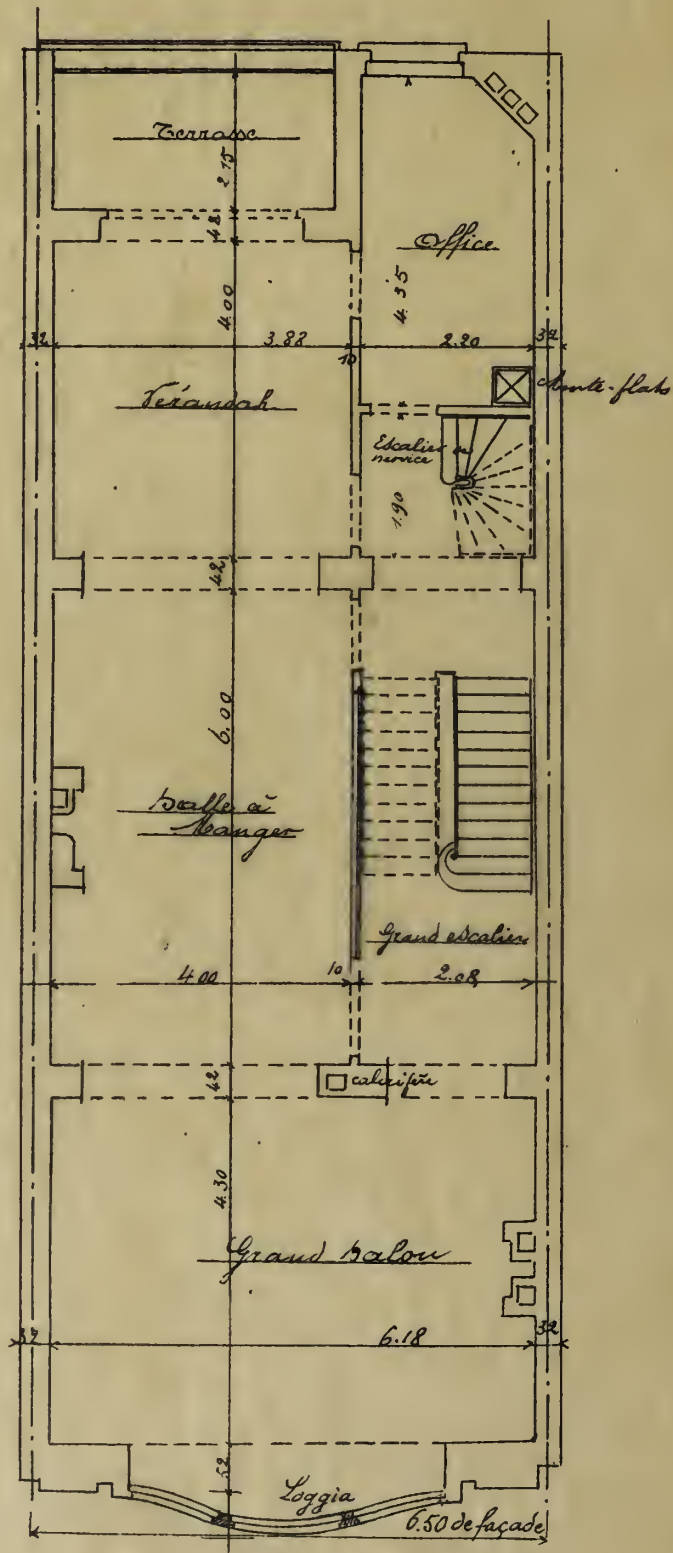

Hôtel construit Avenue Louis Lepoutre 92 à
Trelles,

1er étage

Dressé par l'Architecte Soussignat
Trelles le 14 Février 1902
De Lestré de Trelles